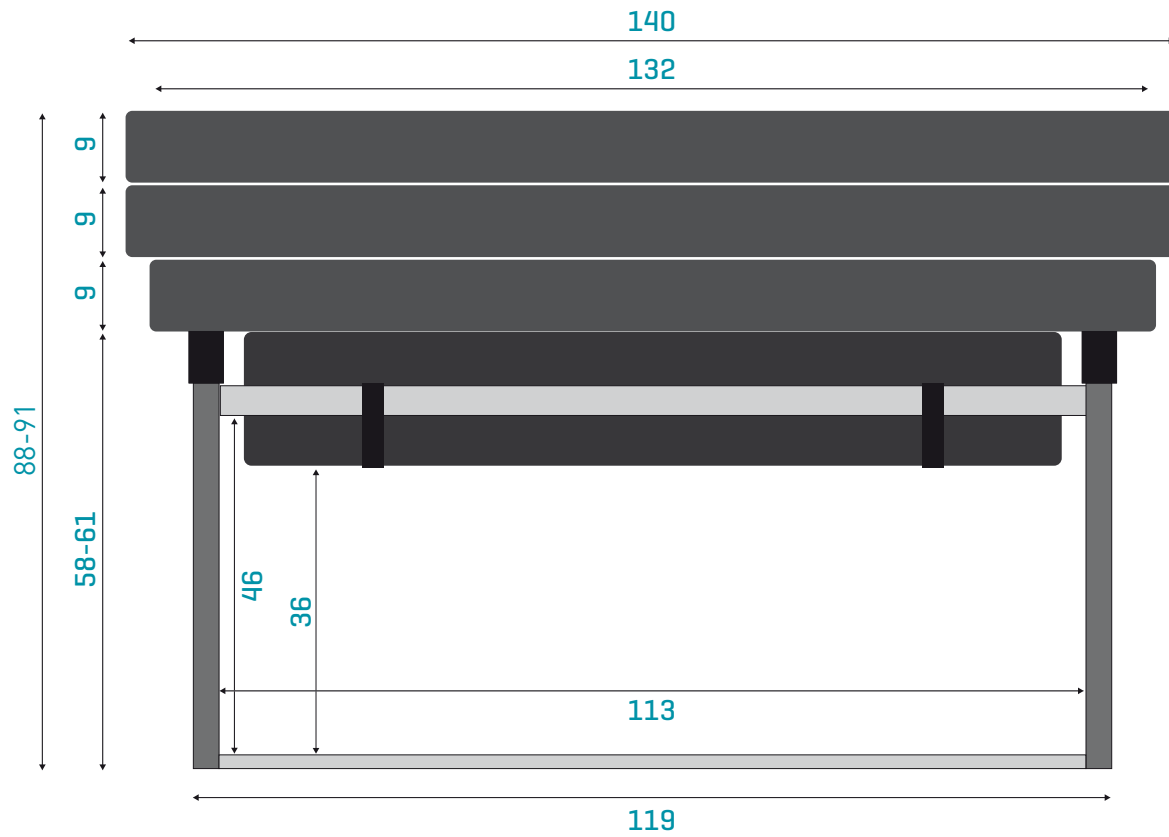

- V-Klasse mit Einzelsitzen
- Vito [KR & LR]

FRONT VIEW

SIDE VIEW