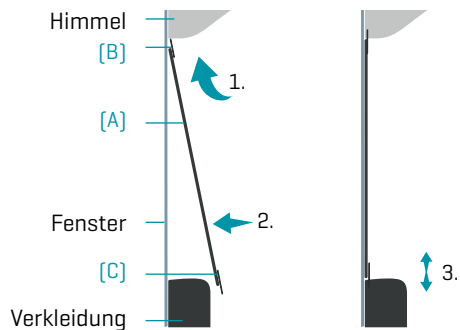

POSITIONIERUNG IM FAHRZEUG

RICHTIG