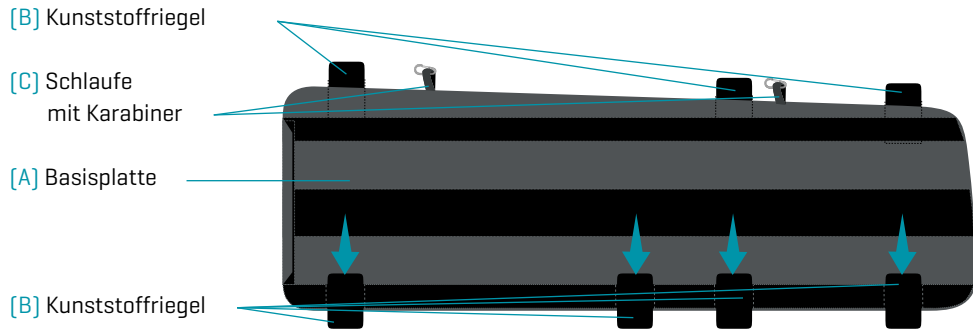

## TEILE-CHECKLISTE

- A** - 1 x Basisplatte [Beifahrerseite] .....
- B** - 7 x Kunststoffriegel .....
- C** - 2 x Karabiner [Taschensicherung] .....

### HINWEIS

BITTE LESE DIESE ANLEITUNG SORGFÄLTIG DURCH!

IMMER ALLE KUNSTSTOFFRIEGEL FÜR DIE BEFESTIGUNG BENUTZEN.

SICHERE DIE GROSSEN TASCHEN ZUSÄTZLICH MIT DEN KARABINERN AN DEN SCHLAUFEN OBEN.

- Unsere Produkte sind keine Bestandteile des Fahrzeuges.
- Die Befestigung dient lediglich als Fixierung im Sinne von Ladegut.
- Maximale Zuladung pro Seite: **10 kg**