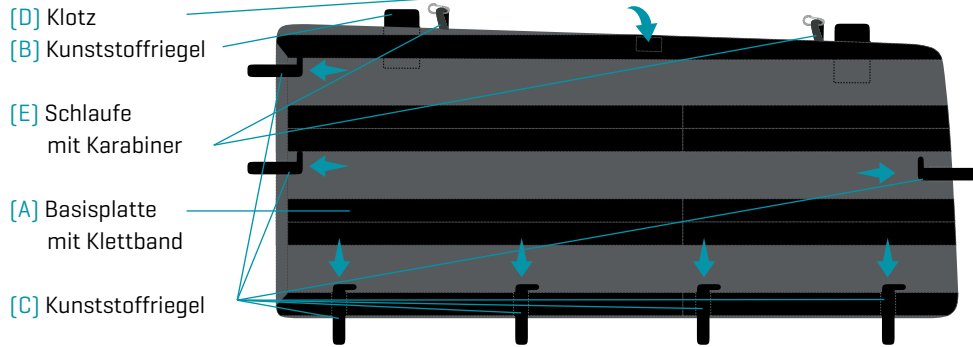

TEILE-CHECKLISTE

- A - 1 x Basisplatte [Beifahrerseite]
- B - 2 x Kunststoffriegel
- C - 7 x Kunststoffriegel
- D - 1 x Klotz [zusätzl. Stabilität]
- E - 2 x Karabiner [Taschensicherung]

POSITIONIERUNG IM FAHRZEUG

RICHTIG

FALSCH

ANBRINGUNG DER BASISPLATTE AM FENSTER

- SCHRITT 1.** Schiebe zwei Kunststoffriegel [B] auf der Oberseite hinter die Blechverkleidung ein.
- 2.** Drücke die Basisplatte [A] an das Fenster.
- 3.** Schiebe die Kunststoffriegel [C] durch die seitlichen und unteren Schlitze der Basisplatte [A] und dann in die Ausnehmungen der Blechverkleidung [Bild 1].
- 4.** Für zusätzliche Stabilität platziere den Klotz [D] zwischen Gurt und Basisplatte [A] [Bild 2]

FENSTERTASCHEN MONTAGEANLEITUNG VW T5/T6/T6.1 (LANGER RADSTAND)

FENSTERTASCHEN

HINWEIS

BITTE LESE DIESE ANLEITUNG SORGFÄLTIG DURCH!

- UNSERE PRODUKTE SIND KEINE BESTANDTEILE DES FAHRZEUGES. DIE BEFESTIGUNG DIEN LEDIGLICH ALS FIXIERUNG IM SINNE VON LADEGUT.
- IMMER ALLE KUNSTSTOFFRIEGEL FÜR DIE BEFESTIGUNG BENUTZEN.
- SICHERE DIE GROSSEN TASCHEN ZUSÄTZLICH MIT DEN KARABINERN AN DEN SCHLAUFEN OBEN.