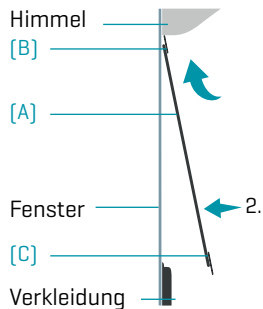

TEILE-CHECKLISTE

- A - 1 x Basisplatte [Beifahrerseite]
- B - 2 x Kunststoffriegel
- C - 7 x Kunststoffriegel
- D - 1 x Klotz [zusätzl. Stabilität]
- E - 2 x Karabiner [Taschensicherung]

POSITIONIERUNG IM FAHRZEUG

RICHTIG

FALSCH

ANBRINGUNG DER BASISPLATTE AM FENSTER

- SCHRITT 1.** Schiebe zwei Kunststoffriegel [B] auf der Oberseite hinter die Blechverkleidung ein.
- 2.** Drücke die Basisplatte [A] an das Fenster.
- 3.** Schiebe die Kunststoffriegel [C] durch die seitlichen und unteren Schlitze der Basisplatte [A] und dann in die Ausnehmungen der Blechverkleidung [Bild 1].
- 4.** Für zusätzliche Stabilität platziere den Klotz [D] zwischen Gurt und Basisplatte [A] [Bild 2]