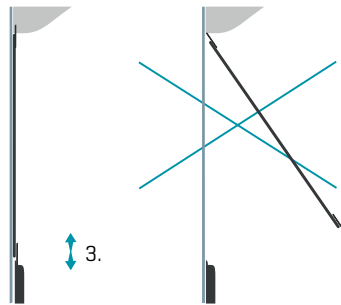

TEILE-CHECKLISTE

- A - 1 x Basisplatte [Beifahrerseite]
- B - 2 x Kunststoffriegel
- C - 7 x Kunststoffriegel
- D - 1 x Klotz [zusätzl. Stabilität]
- E - 2 x Karabiner [Taschensicherung]

POSITIONIERUNG IM FAHRZEUG

RICHTIG

FALSCH

ANBRINGUNG DER BASISPLATTE AM FENSTER

- SCHRITT 1.** Schiebe zwei Kunststoffriegel [B] auf der Oberseite hinter die Blechverkleidung ein.
- 2.** Drücke die Basisplatte [A] an das Fenster.
- 3.** Schiebe die Kunststoffriegel [C] durch die seitlichen und unteren Schlitze der Basisplatte [A] und dann in die Ausnehmungen der Blechverkleidung [Bild 1].
- 4.** Für zusätzliche Stabilität platziere den Klotz [D] zwischen Gurt und Basisplatte [A] [Bild 2]